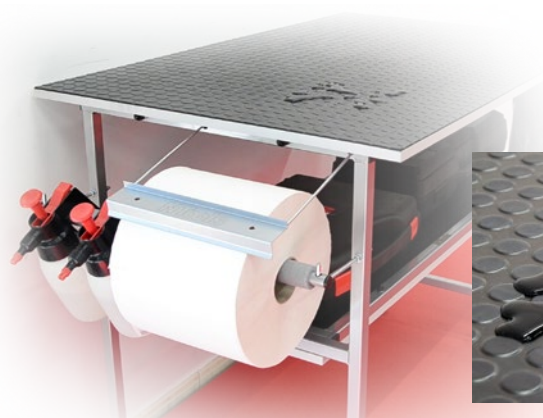

NTools MTABLE

Мобильный верстак с обручем для мешка и дозатором для обтирочного материала

APP № 170503

NTools MTABLE это мобильный верстак солидной конструкции, предназначенный в основном для легких работ в мастерской. Высокую мобильность обеспечивают

4 поворотных колеса, дополнительно оснащенных тормозами.

Стол имеет ламинированную рабочую столешницу, выполненную из мебельной плиты, дополнительно защищенной резиновым покрытием толщиной 3мм.

Стол имеет возможность крепления технологического обтирочного материала и мешка для отходов.

Технические характеристики:

NTools

Размер рабочей столешницы	1170x750x16 мм
Размер полки	980x400 мм
Профиль	25x25x2 мм
Внутренний диаметр обруча	290 мм
Колеса с тормозом	125 мм (обрезиненные)
Грузоподъемность	100 кг
Собственная масса / с упак.	38 кг / 41 кг
Высота	930 мм
Общая длина	1670 мм