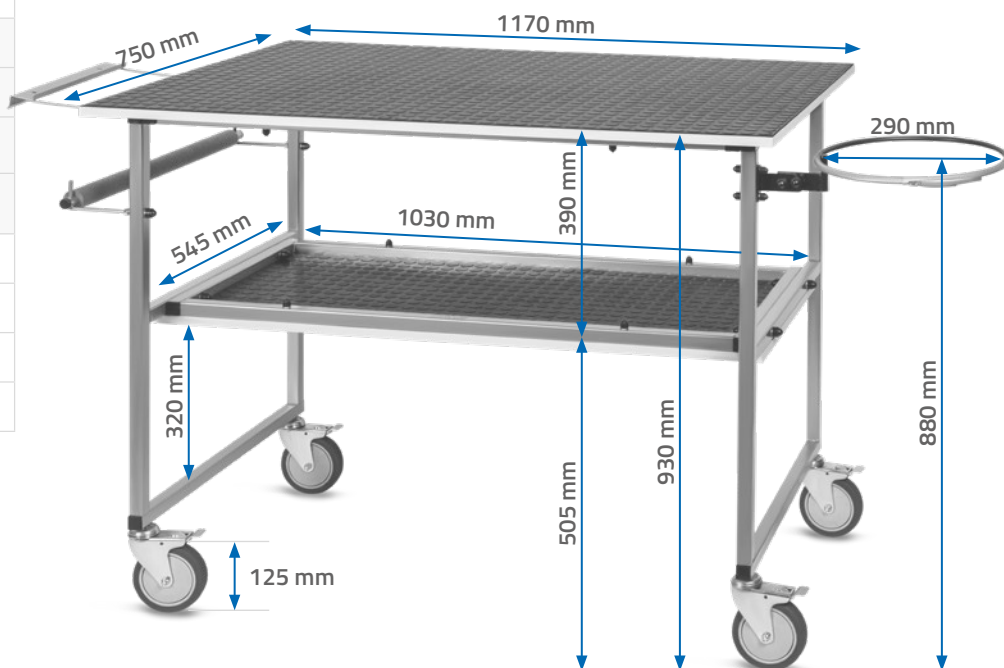

4 поворотных колеса, дополнительно оснащенных тормозами.

Стол имеет ламинированную рабочую столешницу, выполненную из мебельной плиты, дополнительно защищенной резиновым покрытием толщиной 3мм.

Стол имеет возможность крепления технологического обтирочного материала и мешка для отходов.

1 режущая планка

облегчает дозировку абразивного материала (макс. шир. 280 мм)

4 резиновое покрытие

устойчива к просачиванию
простая чистка
против скольжения
толщина: 3 мм

5 защитные колпачки

ułatwia dozowanie czysciwa (maks. szer. 280 mm)

6 ламинированная столешница и облицованные края

толщина столешницы 16 мм

2 диспенсер

для абразивного материала макс. диаметр ролика для абразивного материала 390 мм

3 накладки защита

острых краев

9 резиновые колесика

Технические характеристики:

NTools

Размер рабочей столешницы	1170x750x16 мм
Размер полки	980x400 мм
Профиль	25x25x2 мм
Внутренний диаметр обруча	290 мм
Колеса с тормозом	125 мм (обрезиненные)
Грузоподъемность	100 кг
Собственная масса / с упак.	38 кг / 41 кг
Высота	930 мм
Общая длина	1670 мм