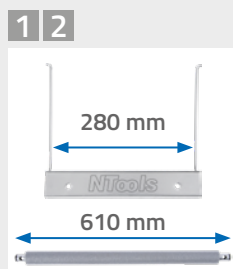

NTools MTABLE

Мобильный верстак с обручем для мешка и дозатором для абразивного материала

Конструкция:

NTools

1 режущая планка

облегчает дозировку абразивного материала (макс. шир. 280 мм)

4 резиновое покрытие

устойчива к просачиванию
простая чистка
против скольжения
толщина: 3 мм

5 защитные колпачки

ułatwia dozowanie czysciwa (maks. szer. 280 mm)

6 ламинированная столешница и облицованные края

толщина столешницы 16 мм

2 диспенсер

для абразивного материала макс. диаметр ролика для абразивного материала 390 мм

3 накладки защита

острых краев

9 резиновые колесика

Ø125мм с тормозом

7 обруч мешка

для отходов обойма з закрывающим рычажком

8 дополнительная полка

резиновый мат, защитная рамка, ламинированные и облицованные края