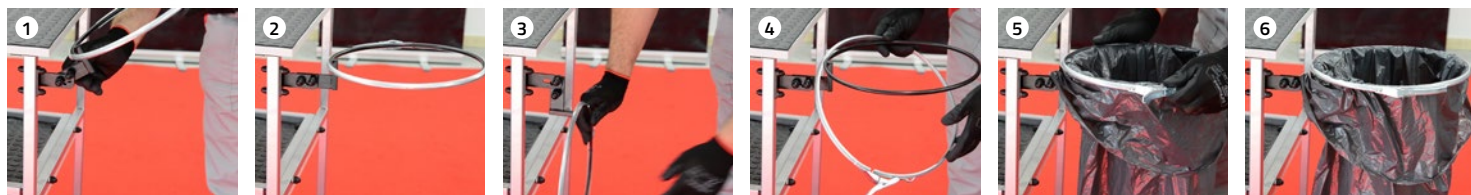

NTools OW290

Обруч для мешка для мусора с рычажным замком

APP № 170504

NTools OW290 - это обруч с рычажным замком для крепления мешка для мусора.

NTools OW290 полностью изготовлен из стали, окрашенной порошковым методом в черный цвет.

Продукт рекомендуется для закрепления на стене, столе или стеллаже в автомастерской или в любом другом доступном месте.

NTools OW290

Обруч для мешка для мусора с рычажным замком

Конструкция:

Технические характеристики:

Толщина проволоки	8 мм
Внутренний диаметр обруча:	290 мм
Собственный вес	900 г

NTools

1 рычажный замок
позволяет закрепить мешок для мусора

Благодаря специальной конструкции модуля для монтажа обруча его можно раскладывать и складывать, что значительно расширяет возможности использования свободного пространства. В набор входит монтажный комплект. 2 x дюбель M8 + 2 x винт