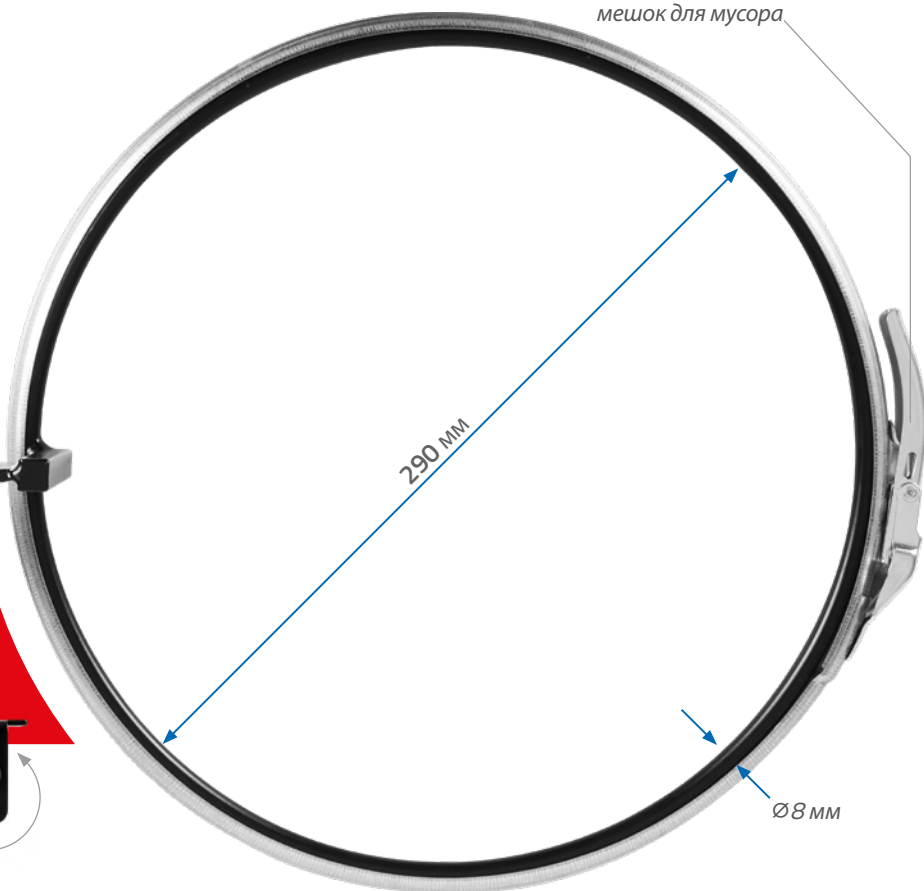

NTools OW290

Обруч для мешка для мусора с рычажным замком

APP № 170504

NTools OW290 - это обруч с рычажным замком для крепления мешка для мусора.

NTools OW290 полностью изготовлен из стали, окрашенной порошковым методом в черный цвет.

Продукт рекомендуется для закрепления на стене, столе или стеллаже в автомастерской или в любом другом доступном месте.

NTools OW290

Обруч для мешка для мусора с рычажным замком

Конструкция:

Технические характеристики:

Толщина проволоки	8 мм
Внутренний диаметр обруча:	290 мм
Собственный вес	900 г

NTools

1 рычажный замок
позволяет закрепить мешок для мусора

Благодаря специальной конструкции модуля для монтажа обруча его можно раскладывать и складывать, что значительно расширяет возможности использования свободного пространства. В набор входит монтажный комплект. 2 x дюбель M8 + 2 x винт