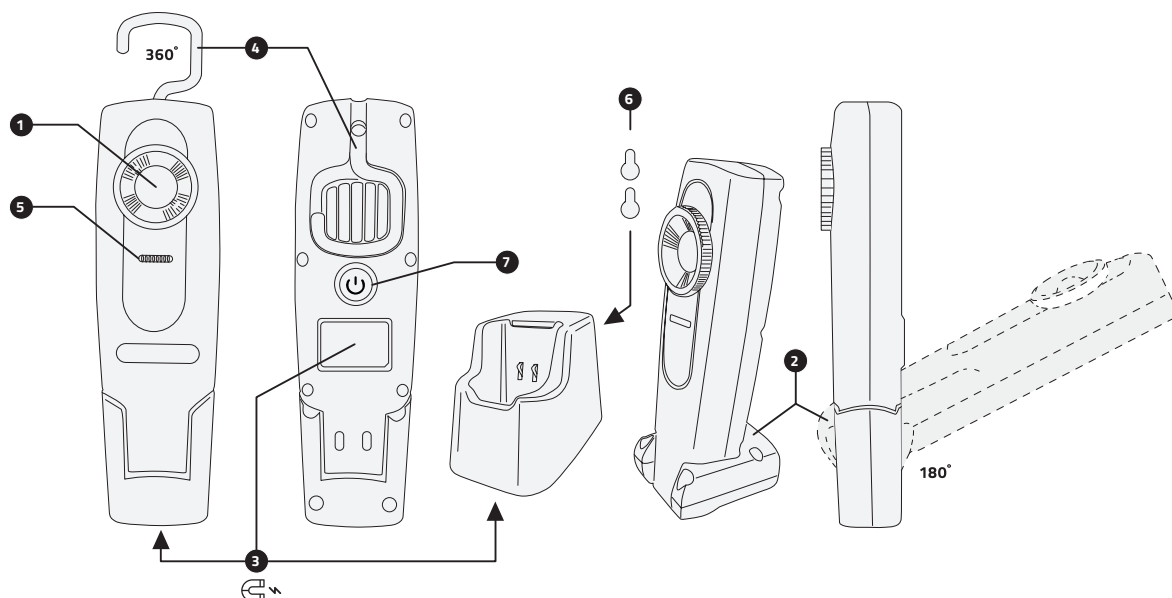

ПРЕИМУЩЕСТВА:

- удобная,
- малый вес,
- 2 режима свечения,
- стойкая к ударам.

NTools №	Название продукта	размер	уп.
171110	NTools Colour Check 4500 Лампа для инспекции краски	190 x 56 x 29 мм	1 шт.

• **NTools Colour Check 4500**
Лампа для инспекции краски

APP № 171110

Технические характеристики изделия	
лампа	5W COB Led
индекс цветопередачи	CRI > 95
цветовая температура	4500K
световой поток	400 / 200 лм (режим 1/режим 2)
степень защиты	IP65
механическая прочность:	IK07
емкость аккумулятора	3,7 В 2600 мА·ч Li-ion
адаптер перем. тока	5 В 1,0 А + провод USB 1,5 м
вес	310 г
размер	190 x 56 x 29 мм

- Использование современного решения в виде диодов COB LED позволяет получать большой угол светового луча, что позволяет освещать и тем самым инспектировать большую площадь.
- Благодаря специальной конструкции лампу можно установить в нужном для пользователя положении. Это обеспечивается 6-позиционным магнитным шарниром (диапазон регулировки от 0 до 180°), закрепленным у основания лампы, а также дополнительным магнитом на ее задней панели.
- Магниты позволяют устанавливать лампу на любом металлическом основании или элементе кузова.
- Дополнением к надежной конструкции служит крючок, позволяющий подвешивать лампу.
- Лампа NTools Colour Check 4500 имеет 5-ступенчатый цикл зарядки аккумулятора. Этот индикатор расположен на передней панели лампы.
- Док-станция имеет отверстия для ее крепления на стене, а также магнит в основании, который обеспечивает ее стабильное крепление к основанию, например, к столешнице стола в мастерской.
- Лампа имеет двухступенчатый переключатель мощности источника света.
Режим 1: мощность свечения лампы 100% - 400 люмен, время работы - 2 ч на полном аккумуляторе,
Режим 2: мощность свечения лампы 50% - 200 люмен, время работы - 4 ч на полном аккумуляторе.