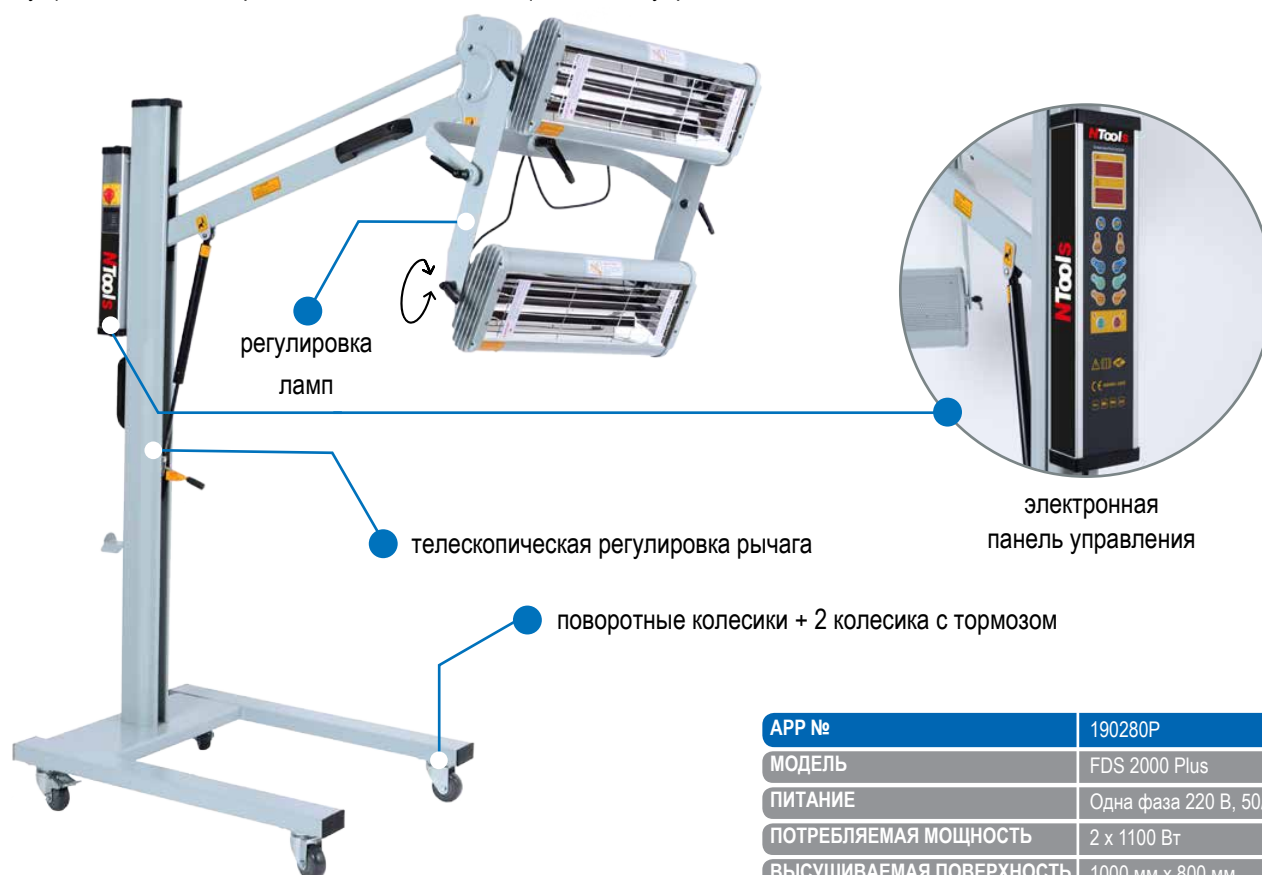

- **NTools FDS 2000 Plus**

Инфракрасная лампа (2,2 кВт) с регулицией времени на штативе

APP № 190280P

Инфра-красные излучатели **FDS (Fast Dry System)** оснащены высококачественными отражателями, а также коротковолновыми инфракрасными кварцевыми лампами. Благодаря коротким волнам инфракрасное излучение проникает сквозь материал и сразу же достигает основания, не нагревая воздуха вокруг лампы и высушиваемого предмета. Излучатели позволяют быстро и экономично прогревать грунтовки, шпатлевки, покровные и бесцветные лаки.

Излучатель **FDS 2000 Plus** - оснащен двумя регулируемым лампами с большим диапазоном настроек, а также телескопическим рычагом, позволяющим сушить большинство поверхностей современных транспортных средств. Нагревательный модуль устанавливается как в горизонтальном, так и в вертикальном положении. Времени осуществляется электронным способом с помощью панели управления.

Сменная запчасть, тело накала к излучателю FDS 2000 Plus, предлагается под индексом APP № 190296

APP №	190280P
МОДЕЛЬ	FDS 2000 Plus
ПИТАНИЕ	Одна фаза 220 В, 50/60 Гц
ПОТРЕБЛЯЕМАЯ МОЩНОСТЬ	2 x 1100 Вт
ВЫСУШИВАЕМАЯ ПОВЕРХНОСТЬ	1000 мм x 800 мм
ТЕМПЕРАТУРА	35-80°C
НАСТРОЙКА ВРЕМЕНИ	от 1 до 99 мин.