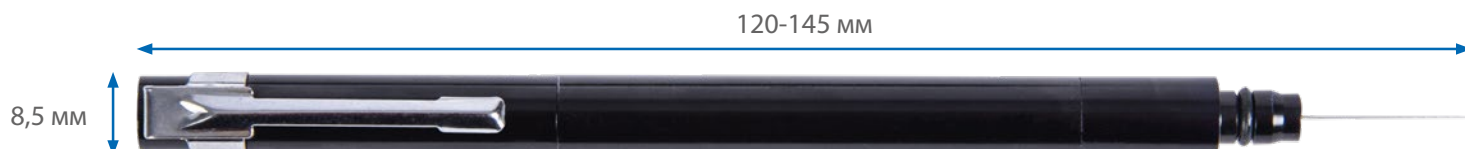

APP DR SET / APP DR SET REFILL

Набор для удаления включений в лакокрасочном покрытии /
Набор игл для удаления включений в лакокрасочном покрытии

NTools

Дополнительно можно
заказать:

APP № 250026