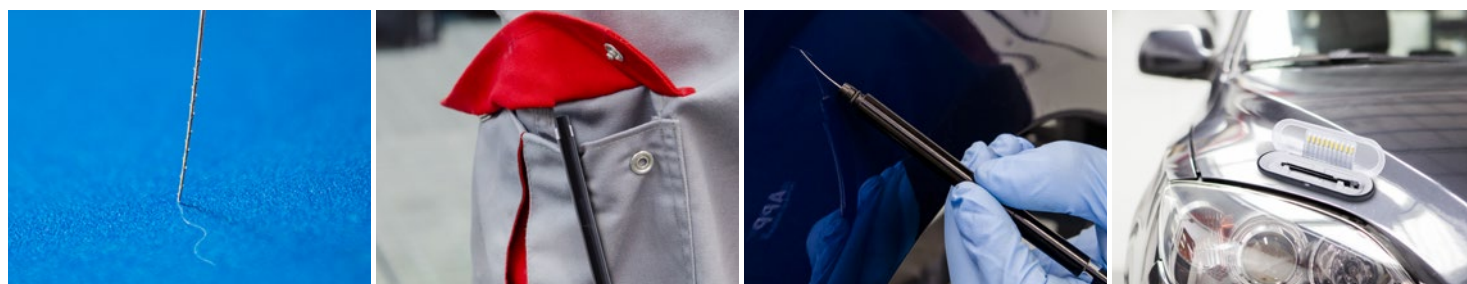

Правильная сборка набора для работы: