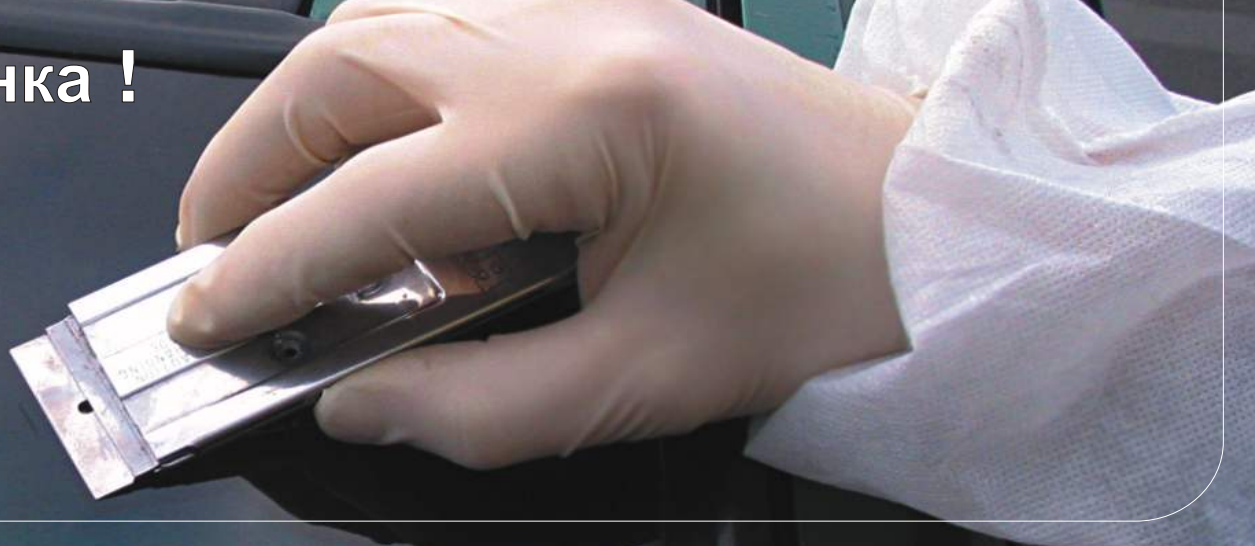

Новинка !

• Скребок для очистки стекол + 100 шт. лезвий APP № 250110

Скребок выполнен из нержавеющей стали, с комплектом легкосменных лезвий 100 шт. Имеет специальный блокирующий механизм, защищающий от выпадения лезвия во время работы. Предназначенный для устранения со стеклянных поверхностей или других гладких поверхностей сильно затвердевших загрязнений, таких как краска, грунтовка, клей и т.д.

Скребок

100 запасных лезвий

Инструкция по замене лезвия

Максимально высунуть лезвие, настолько, чтобы была видна надпись «Insert blade». Лезвие можно вынуть только с одной стороны.

Вставить новое лезвие с обратной стороны надписи «Insert blade» одновременно вынимая использованное лезвие.