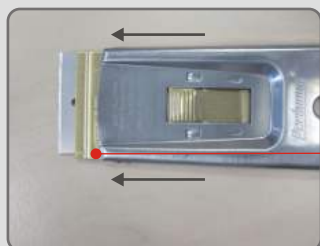

Новинка !

• Скребок для очистки стекол + 100 шт. лезвий APP № 250110

Скребок выполнен из нержавеющей стали, с комплектом легкосменных лезвий 100 шт. Имеет специальный блокирующий механизм, защищающий от выпадения лезвия во время работы. Предназначенный для устранения со стеклянных поверхностей или других гладких поверхностей сильно затвердевших загрязнений, таких как краска, грунтовка, клей и т.д.

Скребок

100 запасных лезвий

Инструкция по замене лезвия

Максимально высунуть лезвие, настолько, чтобы была видна надпись «Insert blade». Лезвие можно вынуть только с одной стороны.

Вставить новое лезвие с обратной стороны надписи «Insert blade» одновременно вынимая использованное лезвие.