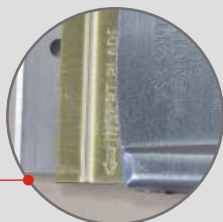

Скребок

100 запасных лезвий

Инструкция по замене лезвия

Максимально высунуть лезвие, настолько, чтобы была видна надпись «Insert blade». Лезвие можно вынуть только с одной стороны.

Вставить новое лезвие с обратной стороны надписи «Insert blade» одновременно вынимая использованное лезвие.

После замены лезвия, потянуть назад, чтобы его заблокировать.

APP №	Вид	Мультипак
250110	Скребок +100 шт. лезвий	1 набор
250111	Комплект запасных лезвий	100 шт.

APP Sp. z o.o.
ul. Przemysłowa 10, 62-300 Września
Biuro Obsługi Klienta: tel. 061/437 00 20, fax 061/437 00 21