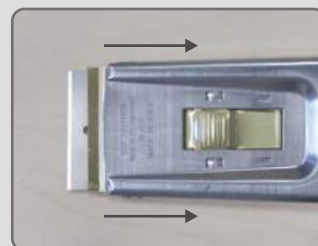

Скребок

100 запасных лезвий

Инструкция по замене лезвия

Максимально высунуть лезвие, настолько, чтобы была видна надпись «Insert blade». Лезвие можно вынуть только с одной стороны.

Вставить новое лезвие с обратной стороны надписи «Insert blade» одновременно вынимая использованное лезвие.

После замены лезвия, потянуть назад, чтобы его заблокировать.

APP №	Вид	Мультипак
250110	Скребок +100 шт. лезвий	1 набор
250111	Комплект запасных лезвий	100 шт.

APP Sp. z o.o.
ul. Przemysłowa 10, 62-300 Września
Biuro Obsługi Klienta: tel. 061/437 00 20, fax 061/437 00 21