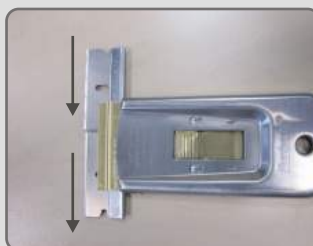

Скребок

100 запасных лезвий

Инструкция по замене лезвия

Максимально высунуть лезвие, настолько, чтобы была видна надпись «Insert blade». Лезвие можно вынуть только с одной стороны.

Вставить новое лезвие с обратной стороны надписи «Insert blade» одновременно вынимая использованное лезвие.

После замены лезвия, потянуть назад, чтобы его заблокировать.

APP №	Вид	Мультипак
250110	Скребок +100 шт. лезвий	1 набор
250111	Комплект запасных лезвий	100 шт.

APP Sp. z o.o.
ul. Przemysłowa 10, 62-300 Września
Biuro Obsługi Klienta: tel. 061/437 00 20, fax 061/437 00 21