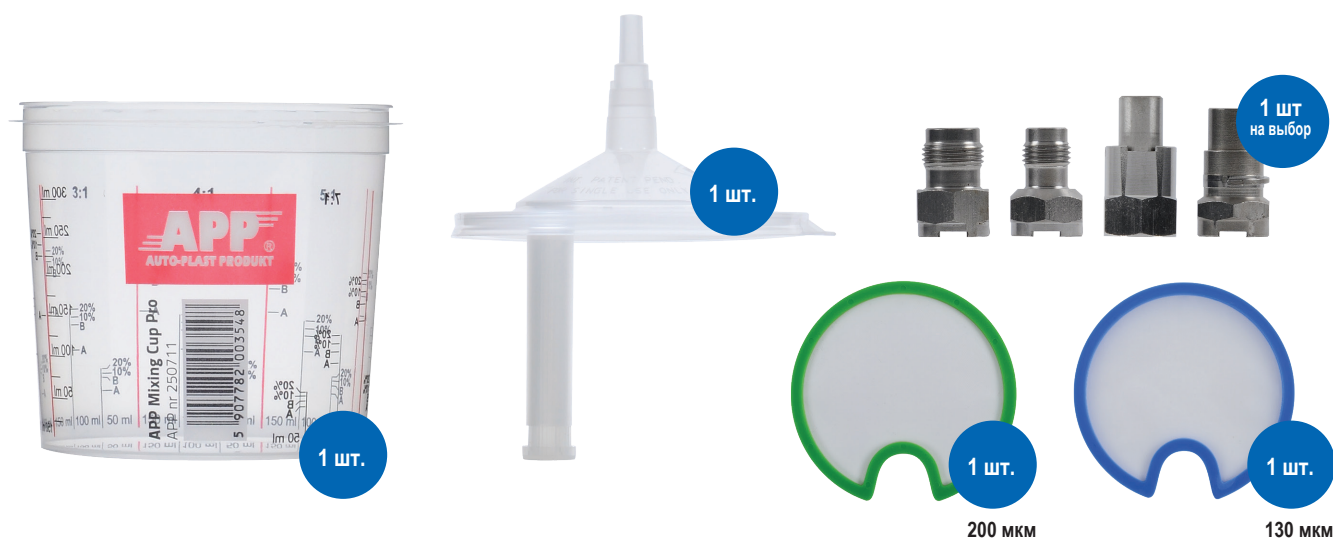

• APP Mixing Cup Pro Стартовый пакет для малярных пистолетов

Стартовый пакет для малярных пистолетов таких как APP FX1, DeVilbiss, SATA и Iwata, представляет собой набор продуктов, входящих в состав системы приготовления лака APP SP-LAK System. Благодаря этому предложению клиент имеет возможность испробовать продукты, необходимые для приготовления лаковой смеси, без использования стандартной осадочной емкости для малярных пистолетов. Система приготовления лака APP SP-LAK System - это инновационное решение для каждой покрасочной мастерской. Система позволяет максимально экономить время во время покраски. Благодаря ему достигаются лучшие результаты и при этом снижаются затраты.

Преимущества системы приготовления лака APP SP-LAK System:

- Одна кружка для смешивания и для гравитационного пистолета-распылителя
- Меньшее количество растворителя для промывки инструмента
- Быстрая и легкая сборка
- Системные разъемы, подходящие ко многим типам пистолетов
- Легкость хранения готовой краски
- Легкая и удобная в пользовании
- Интегрированная система обезвоздушивания
- Нет необходимости в использовании одноразовых малярных ситечек
- Надежное крепление к малярному пистолету

• **APP Mixing Cup Pro**
Стартовый пакет для малярных пистолетов

APP №	Наименование	
250735	APP SP-Lak System SATA - Стартовый пакет к малярному пистолету SATA 100, 1000, 3000,4000, 5000	
В состав комплекта входят:		
250731	APP SP-Lak System Red 1 - Системный разъем к малярному пистолету SATA 100, 1000, 3000, 4000, 5000	1 шт.
250712	APP Mixing Cup Pro - Кружка для смешивания красок и лаков 750/600 мл	1 шт.
250815	APP SP-Lak System Lid- Системная крышка для кружки 750/600 мл	1 шт.
250729	APP SP-Lak System Sep - Системное ситечко для красок и лаков 130 мкм (синее)	1 шт.
250730	APP SP-Lak System Sep - Системное ситечко для красок и лаков 200 мкм (зеленое)	1 шт.