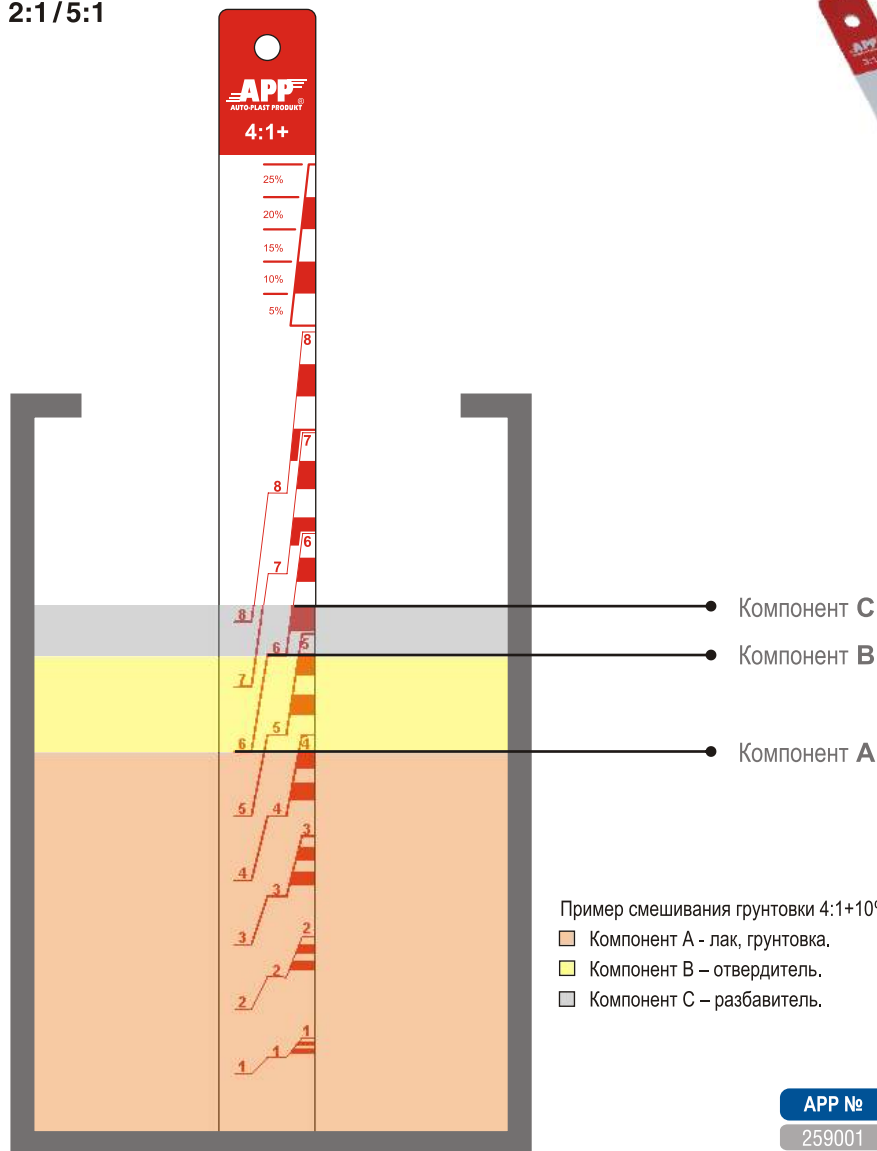

Новинка!

• Градуированная планка для размешивания продуктов 2К

Планка для лака, позволяющая удобное и эффективное перемешивание краски объемом до 1 л. Имеет следующие шкалы смешивания:

- 2:1/3:1
- 2:1/4:1
- 2:1/5:1

На обратной стороне планки 3:1, 4:1, 5:1 находится шкала 2:1 с дополнительным делением до 30 см.

Пример смешивания грунтовки 4:1+10% растворителя.

- Компонент А - лак, грунтовка.
- Компонент В - отвердитель.
- Компонент С - разбавитель.

APP №	Тип	Упаковка
259001	2:1 / 4:1	1 шт.
259002	2:1 / 5:1	1 шт.
259003	2:1 / 3:1	1 шт.