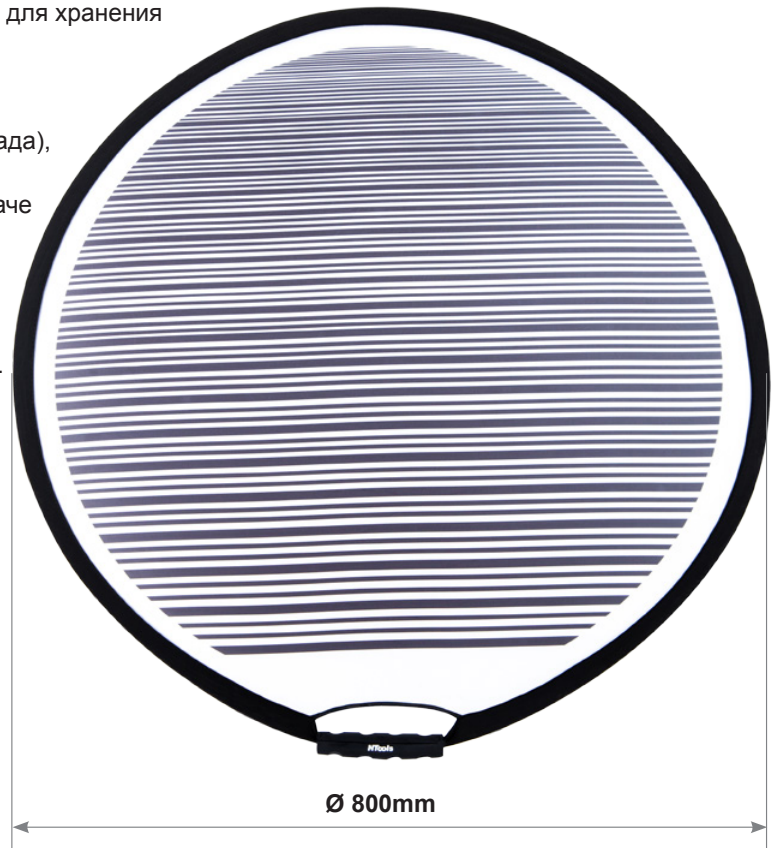

• **NTools PDR Check Panel**
Отражающий экран „зебра” Ø 800mm

NTools PDR Check Panel - это практичный, легкий, складывающийся отражающий экран, предназначенный для выявления повреждений, возникших на кузовах автомобилей. Легкая конструкция, практичная круглая форма диаметром 800 мм, удобная ручка, легко раскладывается и складывается, позволяет быстро и эффективно произвести осмотр кузова автомобиля для выявления деформаций формы поверхности. Благодаря черным, параллельным, симметрично расположенным полосам, напечатанным на белом холсте, можно быстро найти места всех повреждений кузова.

NTools PDR Check Panel - отличная помощь для всех, кто занимается оценкой и ремонтом повреждений кузова с помощью системы PDR. Он позволяет и облегчает правильную оценку объема работ и калькуляцию стоимости ремонта с помощью технологии PDR. Экран имеет замыкающийся футляр, позволяющий складывать инструмент в виде валика диаметром 300 мм, который служит также для хранения и защиты от загрязнений.

NTools PDR Check Panel

APP №	351869
Диаметр после раскладывания:	800 мм
Диаметр после складывания:	300 мм
Ручка:	пластмасса

Незаменимый инструмент для техников PDR, экспертов и специалистов по урегулированию претензий.