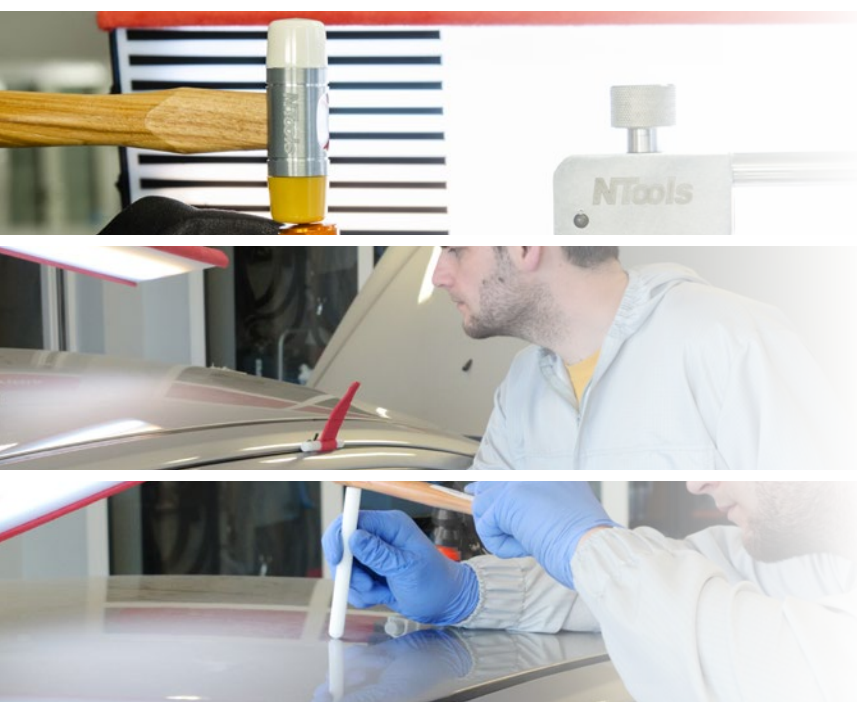

ПРЕИМУЩЕСТВА

УДОБНАЯ, ЛЕГКАЯ И МОБИЛЬНАЯ

Идеально подходит в изменяющихся условиях аботы

ЕМКИЙ АККУМУЛЯТОР

набор дополнительных принадлежностей

МОЩНЫЙ РАВНОМЕРНЫЙ СВЕТ СВЕДИОДОВ

теплые и холодные рабочие цвета

APP №	Наименование продукта	Кол-во
351910	NTools LC 420 - Лампа PDR с присоской, с 6 светодиодами	1