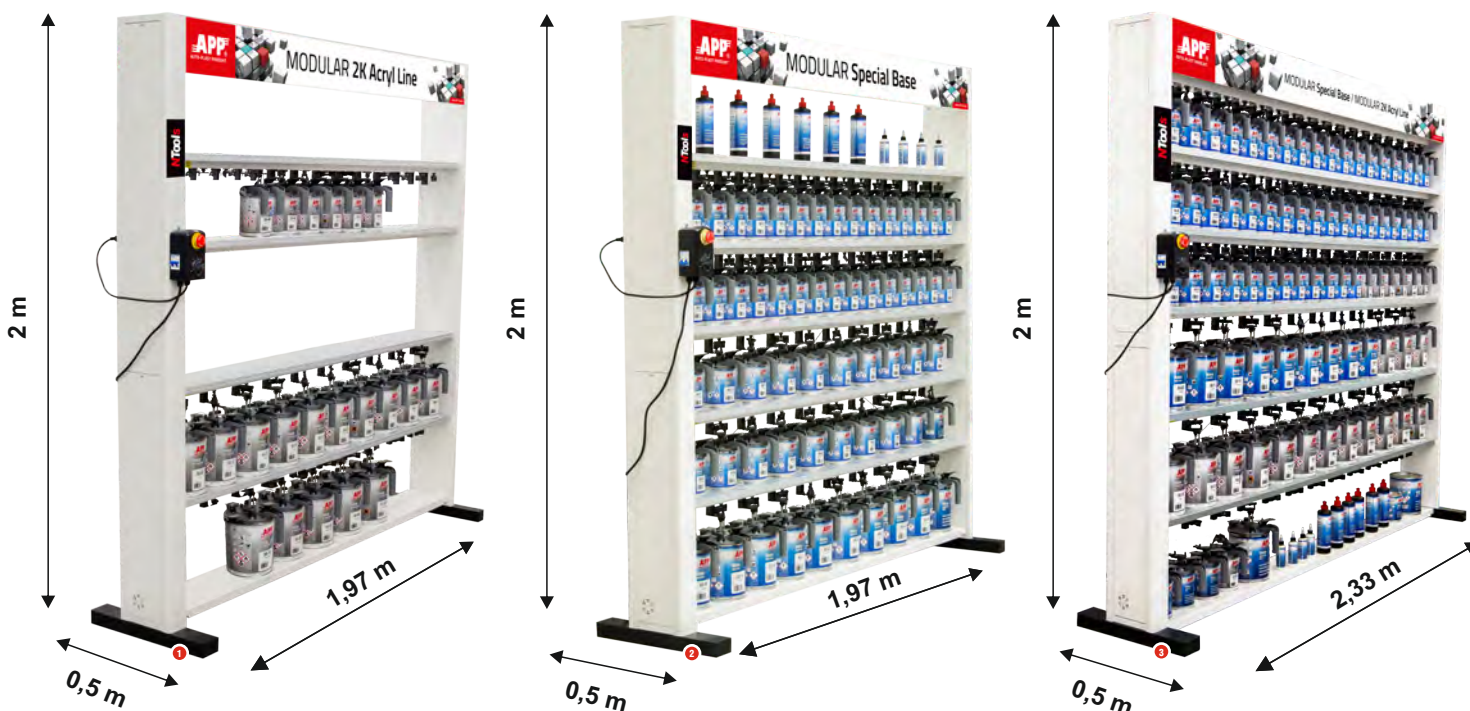

1

5

2

3

4

6

Оборудование для смешивания > МЕШАЛКА

Оборудование для смешивания - это современная и надежная конструкция, характеризующаяся тем, что практически не требует обслуживания. Позволяет правильно и точно смешивать пигменты в упаковках, а также правильно содержать и готовить системы цветовых оттенков для работы.

ОСНОВНЫЕ ХАРАКТЕРИСТИКИ:

- безременной привод
- очень тихая работа установки
- легкий и быстрый монтаж
- аварийный выключатель
- низкая потребляемая мощность.

APP Nr	Название	Количество
1 170352A	NTools Modular Mixing Machine - Смешивающая установка с мешалками, 6х1,0 л и 15х3,5 л, Acryl	1 шт.
2 170352B	NTools Modular Mixing Machine - Смешивающая установка с мешалками, 48х1,0 л и 9х3,5 л, Base	1 шт.
3 170353	NTools Modular Mixing Machine - Смешивающая установка с мешалками, 54х1,0 л и 24х3,5 л, Acryl + Base	1 шт.

ПРОГРАММА РЕЦЕПТУР

Программа рецептов является необходимой частью, которая входит в состав смешивательной системы APP Modular. Благодаря большому количеству доступных рецептов (почти 100 тысяч) можно получить любой цвет.

ВЕСЫ

Высокоточное оборудование современного класса позволяет точно отмерить необходимое количество компонентов с опцией показаний до двух чисел после запятой. Совместимость с программной рецептур, большой четкий экран и стабильность работы - это дополнительные преимущества оборудования.