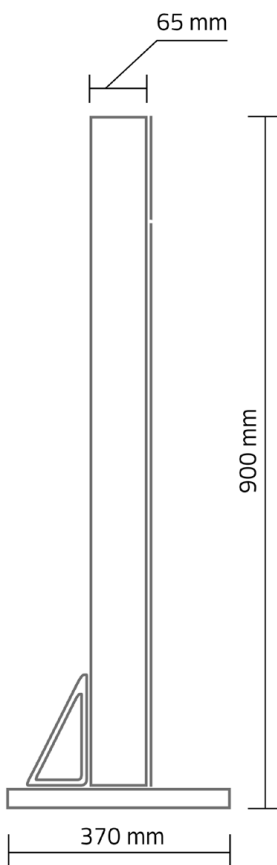

75 серий
цветовых оттенков

В.Т.Ч.:

13 наборов
однотонных цветовых оттенков,
оттенков без эффектов,
обозначенные литерой **(S)**

62 серии со специальными
эффектами металлик, перламутр,
ксералик, меняющие цвет
в зависимости от угла обзора,
обозначенные литерой **(M)**