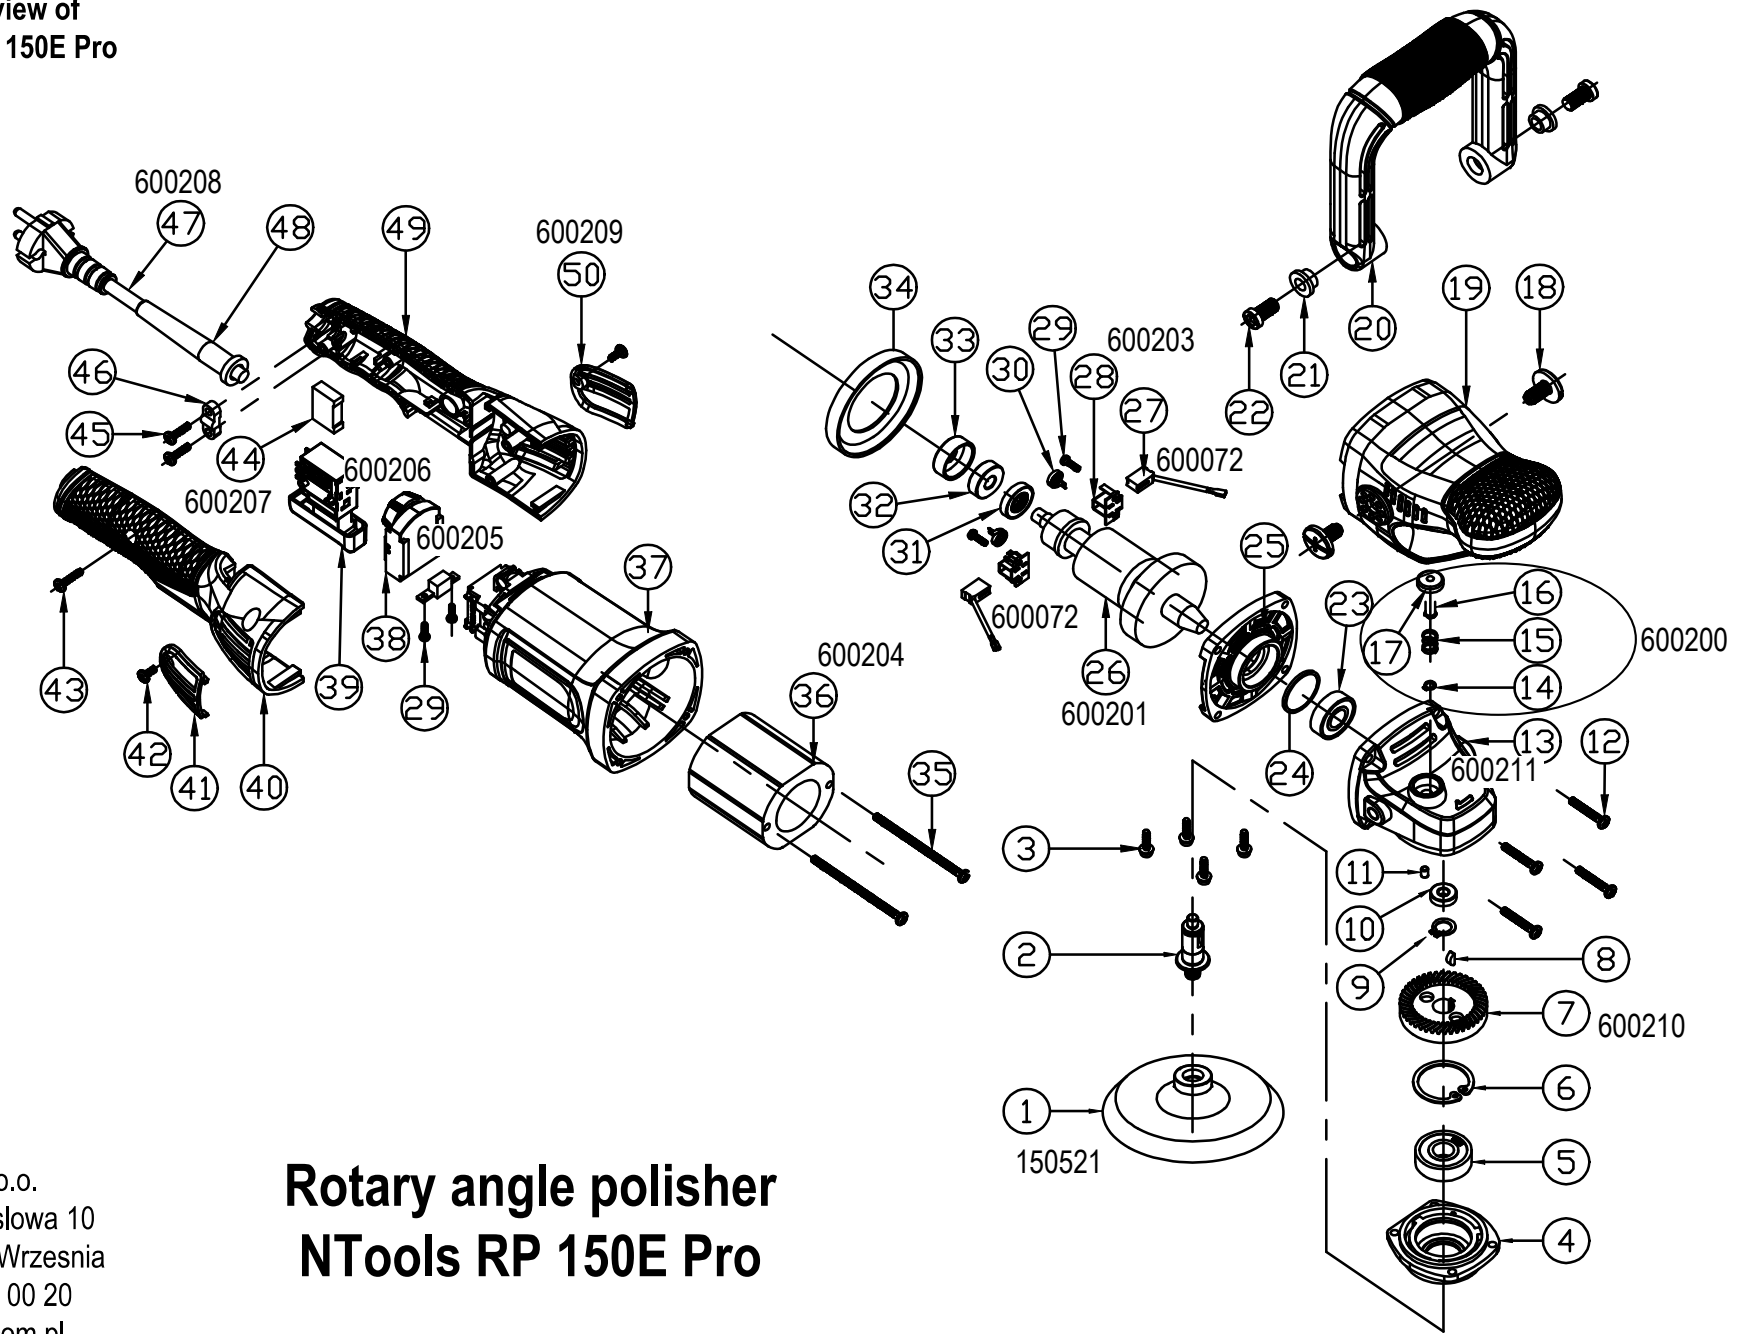

Exploded view of  
**NTools RP 150E Pro**  
 230-240V

APP Sp. z o.o.  
 ul. Przemysłowa 10  
 PL 62-300 Wrzesnia  
 +48 61 437 00 20  
 bok@app.com.pl  
 www.APP.com.pl

**Rotary angle polisher**  
**NTools RP 150E Pro**